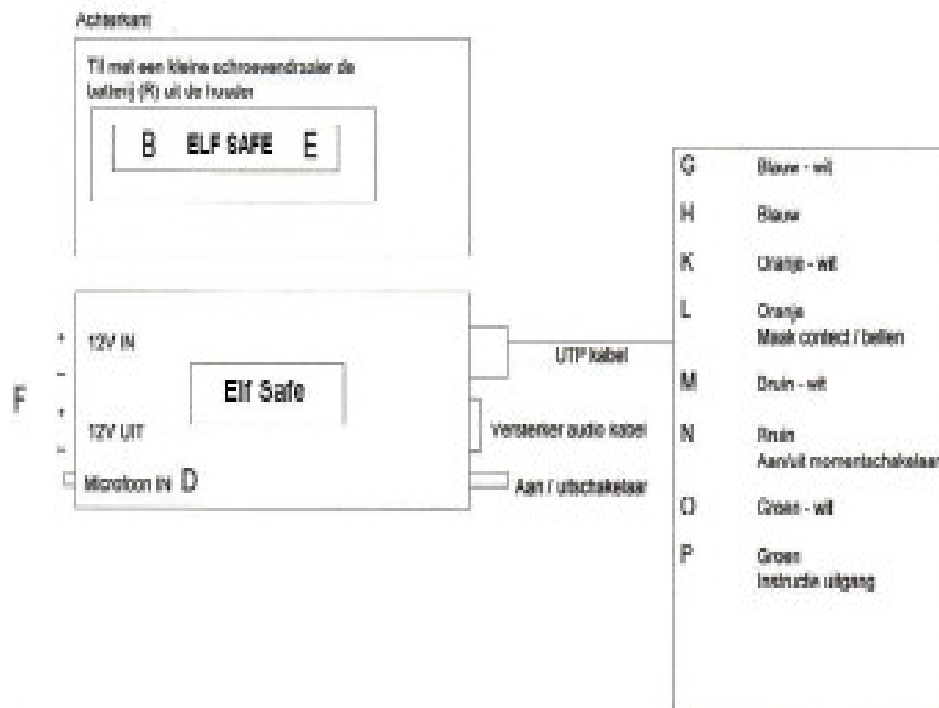

ELF SAFE GEBRUIKERS - HANDLEIDING

- A. Drukschakelaar voor het aan- of uitzetten van de Elf Safe
- B. Batterij
- C. Versterker Ingang
- D. Microfoon ingang
- E. Sim - kaart houder
- F. 12 Volt IN / 12 Volt UIT
- G,H. Blauw - Blauw/wit
- K,L. Oranje - Oranje/wit
- M,N. Aansluiting voor extra momenteschakelaar
- O,P. Groen - Groen/wit
Aansluiting voor de Elf Safe aansturing - unit
(Deze kan een opdracht uitvoeren als naar de Elf Safe wordt gebeld)

ELF SAFE GEBRUIKERS - HANDLEIDING

- A. Drukschakelaar voor het aan- of uitzetten van de Elf Safe
- B. Batterij
- C. Verstoker Ingang
- D. Microfoon ingang
- E. Sim - kaart houder
- F. 12 Volt IN / 12 Volt UIT
- G.H. Blauw - Blauw/wit
- K.L. Oranje - Oranje/wit
- M.N. Aansluiting voor extra momentschakelaar
- O.P. Groen - Groen/wit
Aansluiting voor de Elf Safe aanstuurings - unit
(Deze kan een opdracht uitvoeren als naar de Elf Safe wordt gebeld)