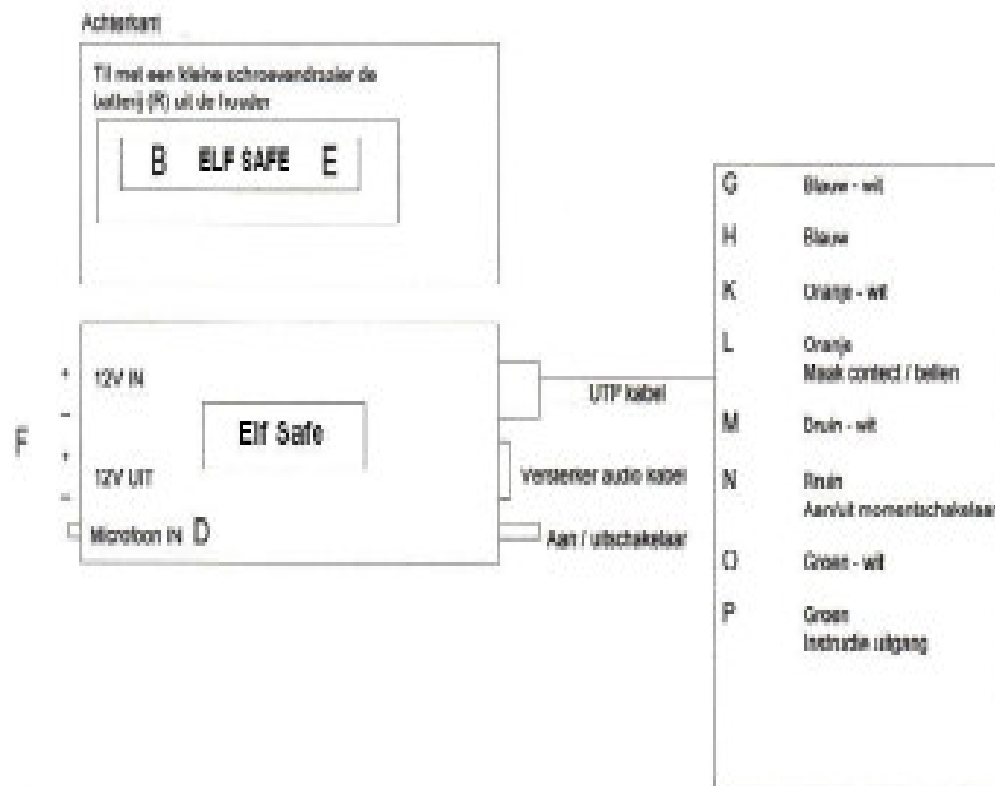

ELF SAFE GEBRUIKERS - HANDLEIDING

- A. Drukschakelaar voor het aan- of uitzetten van de Elf Safe
- B. Batterij
- C. Versterker Ingang
- D. Microfoon ingang
- E. Sim - kaart houder
- F. 12 Volt IN / 12 Volt UIT
- G,H. Blauw - Blauw/wit
- K,L. Oranje - Oranje/wit
- M,N. Aansluiting voor extra momenteschakelaar
- O,P. Groen - Groen/wit
Aansluiting voor de Elf Safe aansturing - unit
(Deze kan een opdracht uitvoeren als naar de Elf Safe wordt gebeld)

ELF SAFE GEBRUIKERS - HANDLEIDING

- A. Drukschakelaar voor het aan- of uitzetten van de Elf Safe
- B. Batterij
- C. Verstoker Ingang
- D. Microfoon ingang
- E. Sim - kaart houder
- F. 12 Volt IN / 12 Volt UIT
- G.H. Blauw - Blauw/wit
- K.L. Oranje - Oranje/wit
- M.N. Aansluiting voor extra momentschakelaar
- O.P. Groen - Groen/wit
Aansluiting voor de Elf Safe aanstuurings - unit
(Deze kan een opdracht uitvoeren als naar de Elf Safe wordt gebeld)